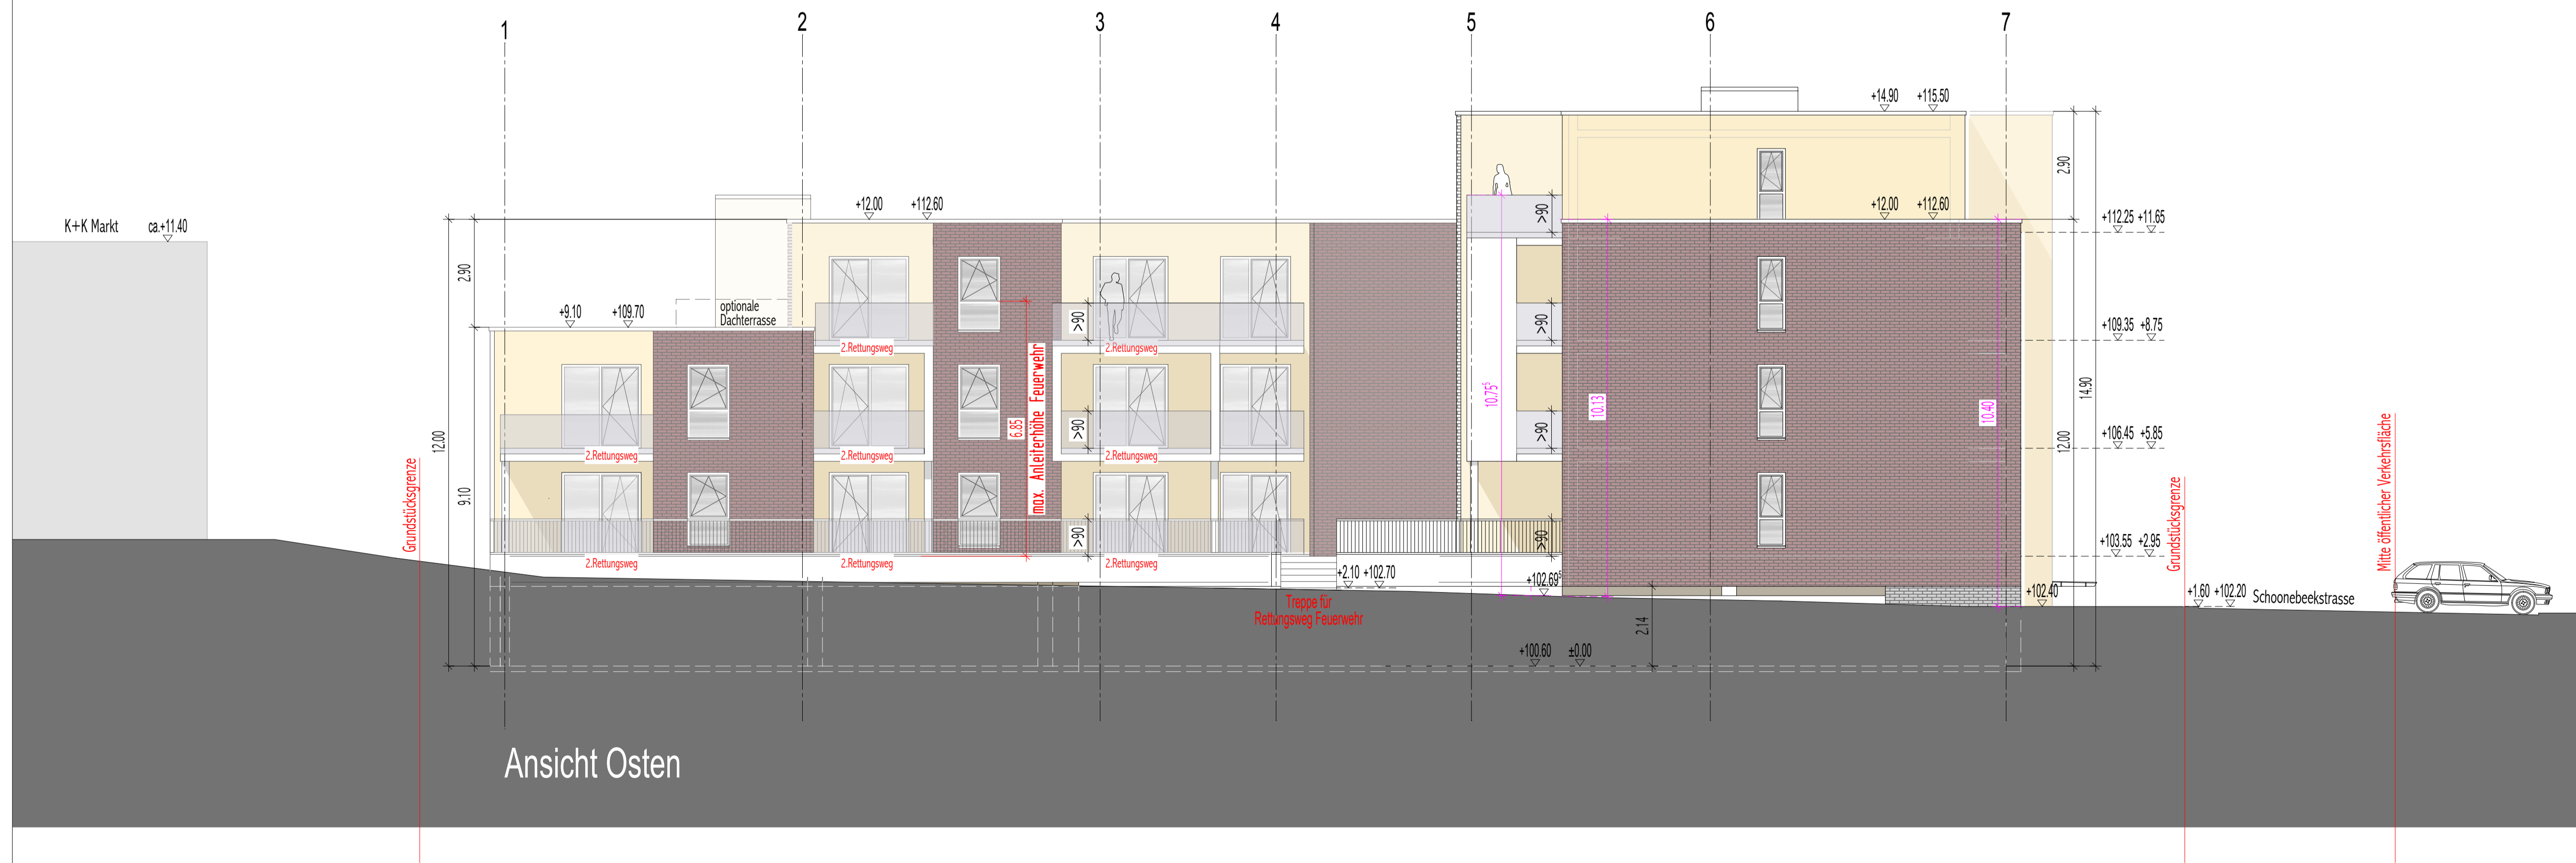

Ansicht Norden (Straßenansicht)

Ansicht Osten

Index	gez.	Änderung/Ergänzung	Datum

<b>BAUANTRAG</b>		
Projekt	Neubau eines Mehrfamilienhauses Schoonebeekstr. 42, 49124 Georgsmarienhütte	Datum 27.09.2017 Bearbeiter GB
Bauherr	GBR Rolle-Hertwig Beethovenstrasse 17, 49124 Georgsmarienhütte	Datum/Unterschrift
Planung / Entwurf	PLAN.CONCEPT ARCHITECTEN Plan Concept Architekten GmbH Blumen Morgen 2, 49090 Osnabrück - Tel. 0541/98224-0	Datum/Unterschrift
Planinhalt	ANSICHT NORDEN ANSICHT OSTEN	Maßstab 1:100
Plannummer	2015-026_4_200	Blatt DIN A1